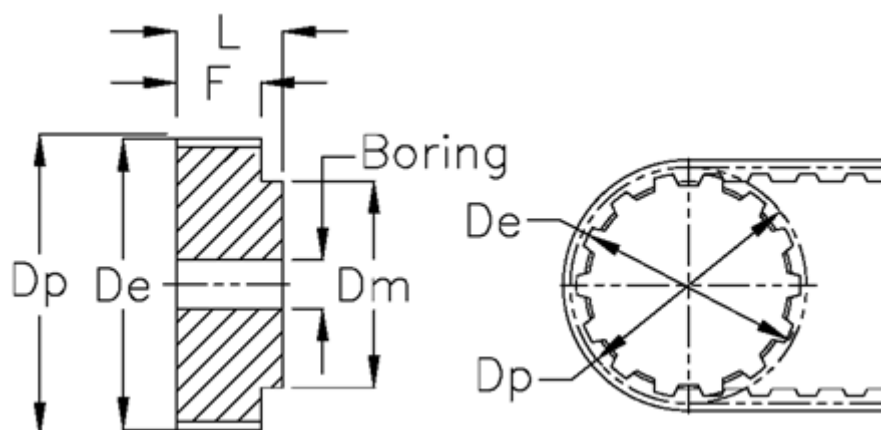

Varenummer: 60415127048
Beskrivelse: Tandremskive 27 T5 48/0

Mål

De	= 75.55	Type = T5
Dm	= 50	V•gt = 0.43
Dp	= 76.55	
F	= 21	
Forboring	= 8	
L	= 27	
Rembredde	= - 16 mm	
Tandantal	= 48	